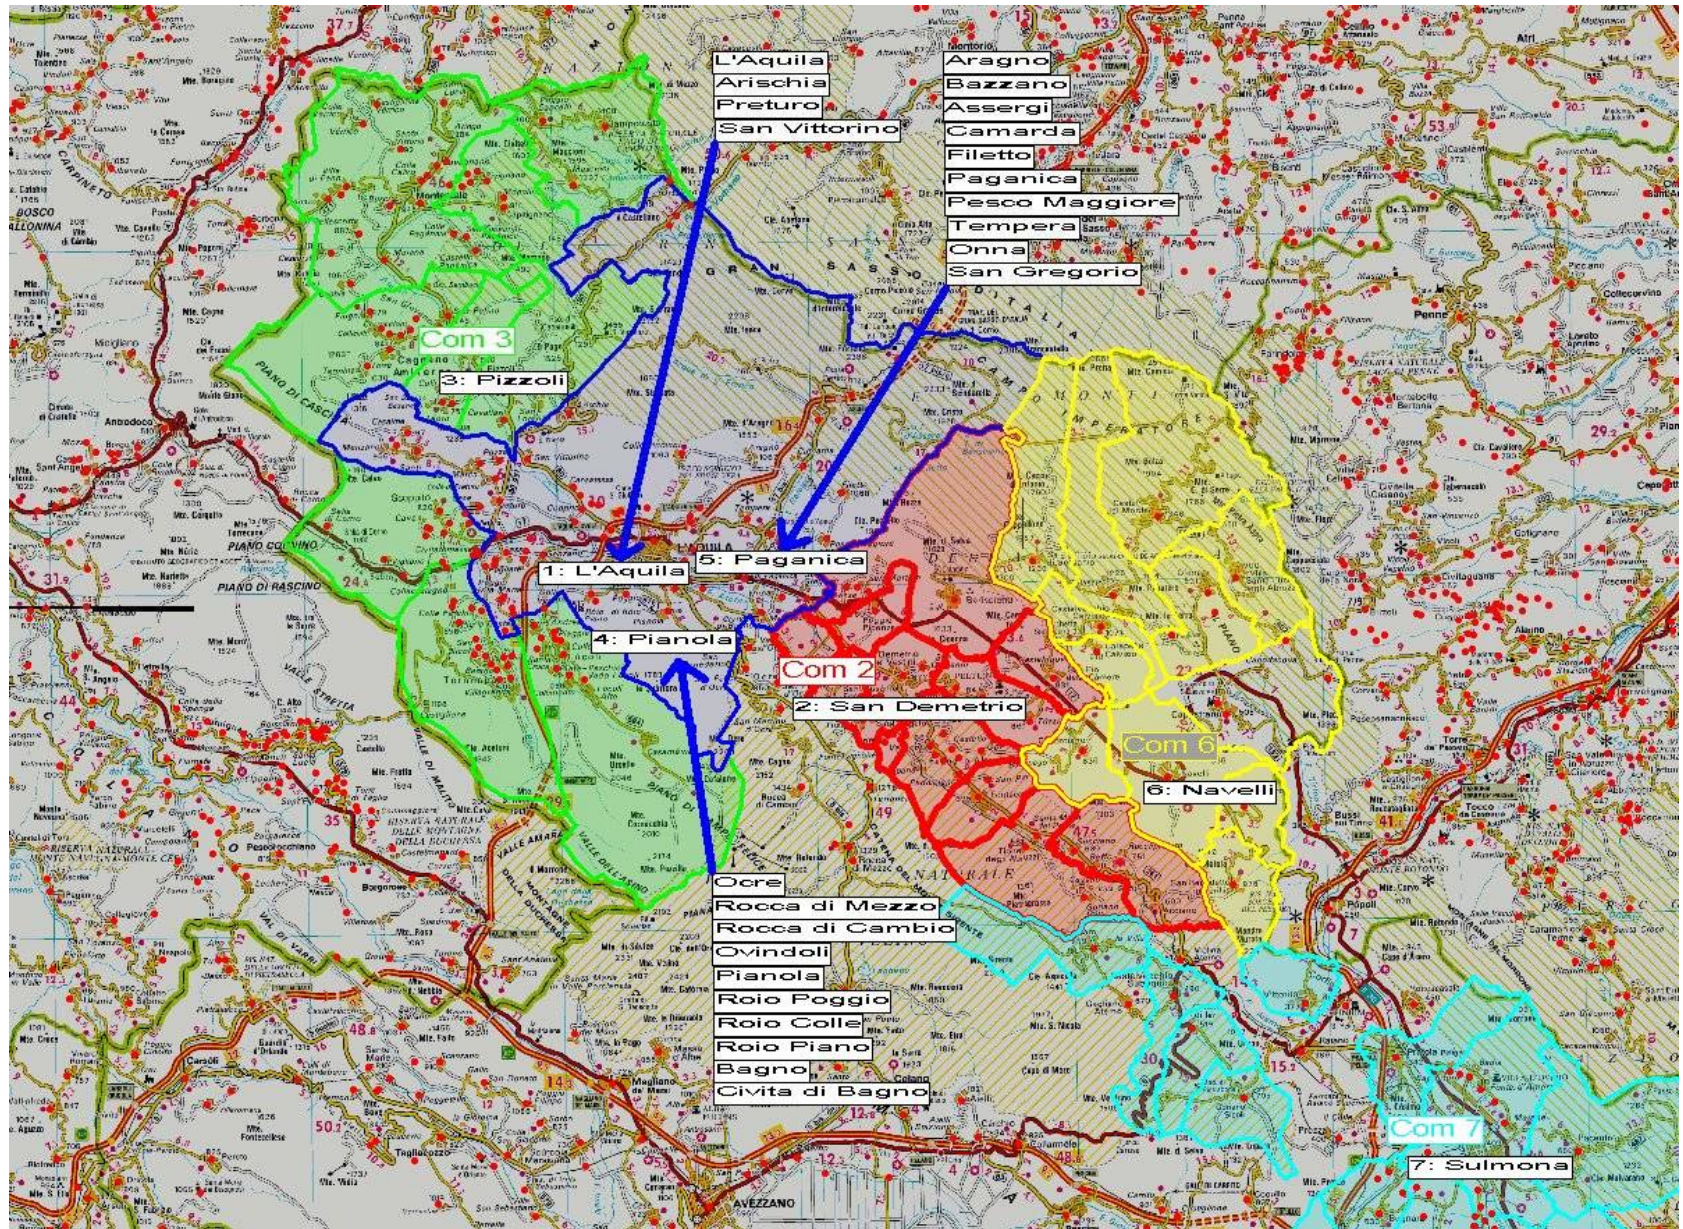

Centro Operativo Nazionale Vigili del Fuoco

Dislocazione COM , C. Base, Sezioni Op. VV.F. di Regione

Veneto
C.B.VV.F.
Calabria
Com 3 Pizzoli

C.B.VV.F. = Campo Base VV.F.
COM = Centro Operativo Misto

C.B.VV.F.
Com 1 L'Aquila

C.B.VV.F.
Com 5 Paganica

Com 4 Pianola

C.B.VV.F.
C. Base Monticchio

Emilia Lazio

Toscana
C.B.VV.F.
Friuli

Com 2 S. Demetrio

Com 6 Navelli
C. Base
Campania
C.B.VV.F.

Molise
8-Sede VV.F. Avezzano

Com 7 Sulmona
C. Base
Puglia
C.B.VV.F.

Dislocazione C.O.M.

Canali radio dei campi base e relative zone operative

Barisciano	110
AQUILA -Coppito - Scuola GDF	106
AQUILA Coppito - Scuola GDF	112
Monticchio - Bazzano	108
Navelli	64
Pianola	110
Pizzoli	114
Sulmona	64